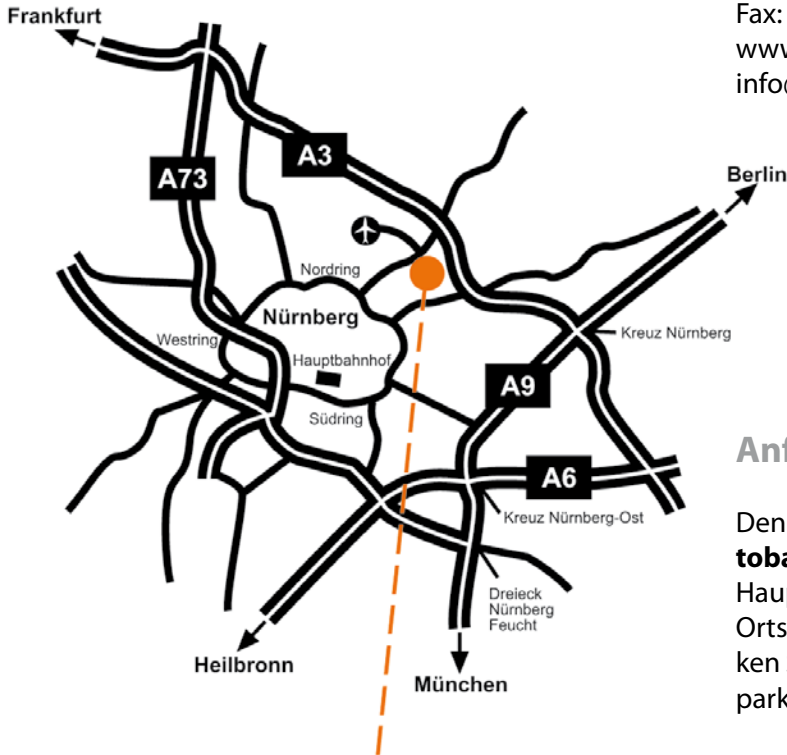

Anfahrt

webmasters akademie Nürnberg GmbH

Nordostpark 7
 D-90411 Nürnberg
 Fon: 0911 / 49 52 23-0
 Fax: 0911 / 49 52 23-99
www.webmasters-akademie.de
info@webmasters-akademie.de

Anfahrt mit dem PKW

Den Nordostpark erreichen Sie über die **Autobahn A3, Ausfahrt 85 Nürnberg Nord**. Die Haupteinfahrt zum Park befindet sich nach dem Ortsschild hinter der ersten Kreuzung auf der linken Seite und ist mit dem Hinweisschild »Nordostpark« ausgedeutet.

Aus Nürnbergs Innenstadt erreichen Sie den Nordostpark über die **Äußere Bayreuther Straße** (B2 Richtung Bayreuth). Biegen Sie kurz vor dem Ortsausgang rechts ab in den Nordostpark. Im Park folgen Sie der Beschilderung zum Gebäude Nr. 7.

Anfahrt mit öffentlichen Verkehrsmitteln

Sie erreichen den Nordostpark von den U-Bahnstationen »Herrnhütte« oder »Ziegelstein« (U2 oder U21) aus mit der Buslinie 22. Ausstieg an der Haltestelle »Nordostpark Mitte«. Gehen Sie von dort aus in Richtung Coffeeshop »Mr. Bleck« und biegen Sie direkt davor rechts ab. Im Innenhof direkt neben dem Campus-See befindet sich das Gebäude Nr. 7.