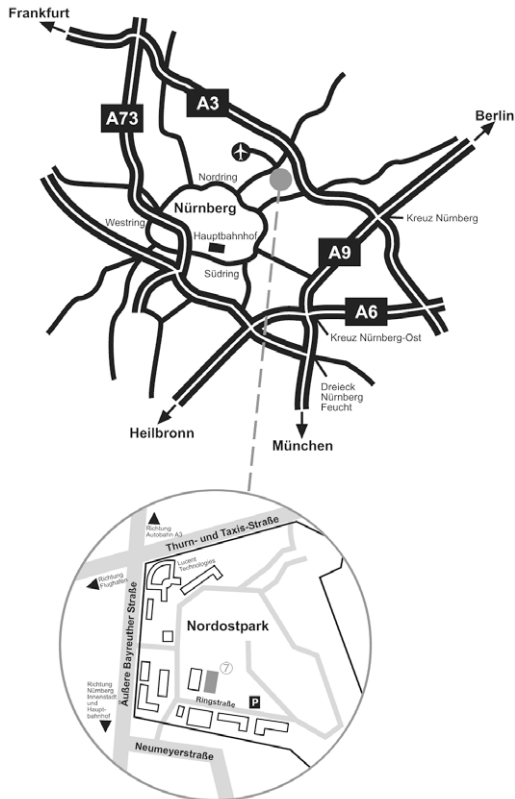

Vermietung von Schulungsräumen

Standort und Gebäude

Adresse: Nordostpark 7, 90411 Nürnberg

w e b m a s t e r s a k a d e m i e

Gebäude-Ausstattung:

- Aufzug
- Elektrische Jalousien zur Abdunkelung in allen Räumen
- Klima-Kühldecken in allen Schulungsräumen
- Empfang und Cafeteria (Stehcafe) mit Getränkeautomat (Heißgetränke) und Wasserspender

Netzwerk:

- LAN: 1 Gbit/s Ethernet
- WLAN: ja
- Internet: 10 Mbit/s DSL

Mittagessen in unmittelbarer Nähe:

- Kantine der Fa. Alcatel-Lucent
- Der Beck (Bäckerei, Bistro)
- Die Kocherei (Tagesrestaurant)

Parken:

- Kostenlos auf den Besucherparkplätzen im Nordostpark

Anbindung an öffentliche Verkehrsmittel:

- Bushaltestelle ca. 50 m, Anbindung an U-Bahnstationen Herrnhütte und Ziegelstein
- Entfernung zur Anschlussstelle der Autobahn A3: ca. 1 km
- Entfernung zum Flughafen Nürnberg: ca. 3 km